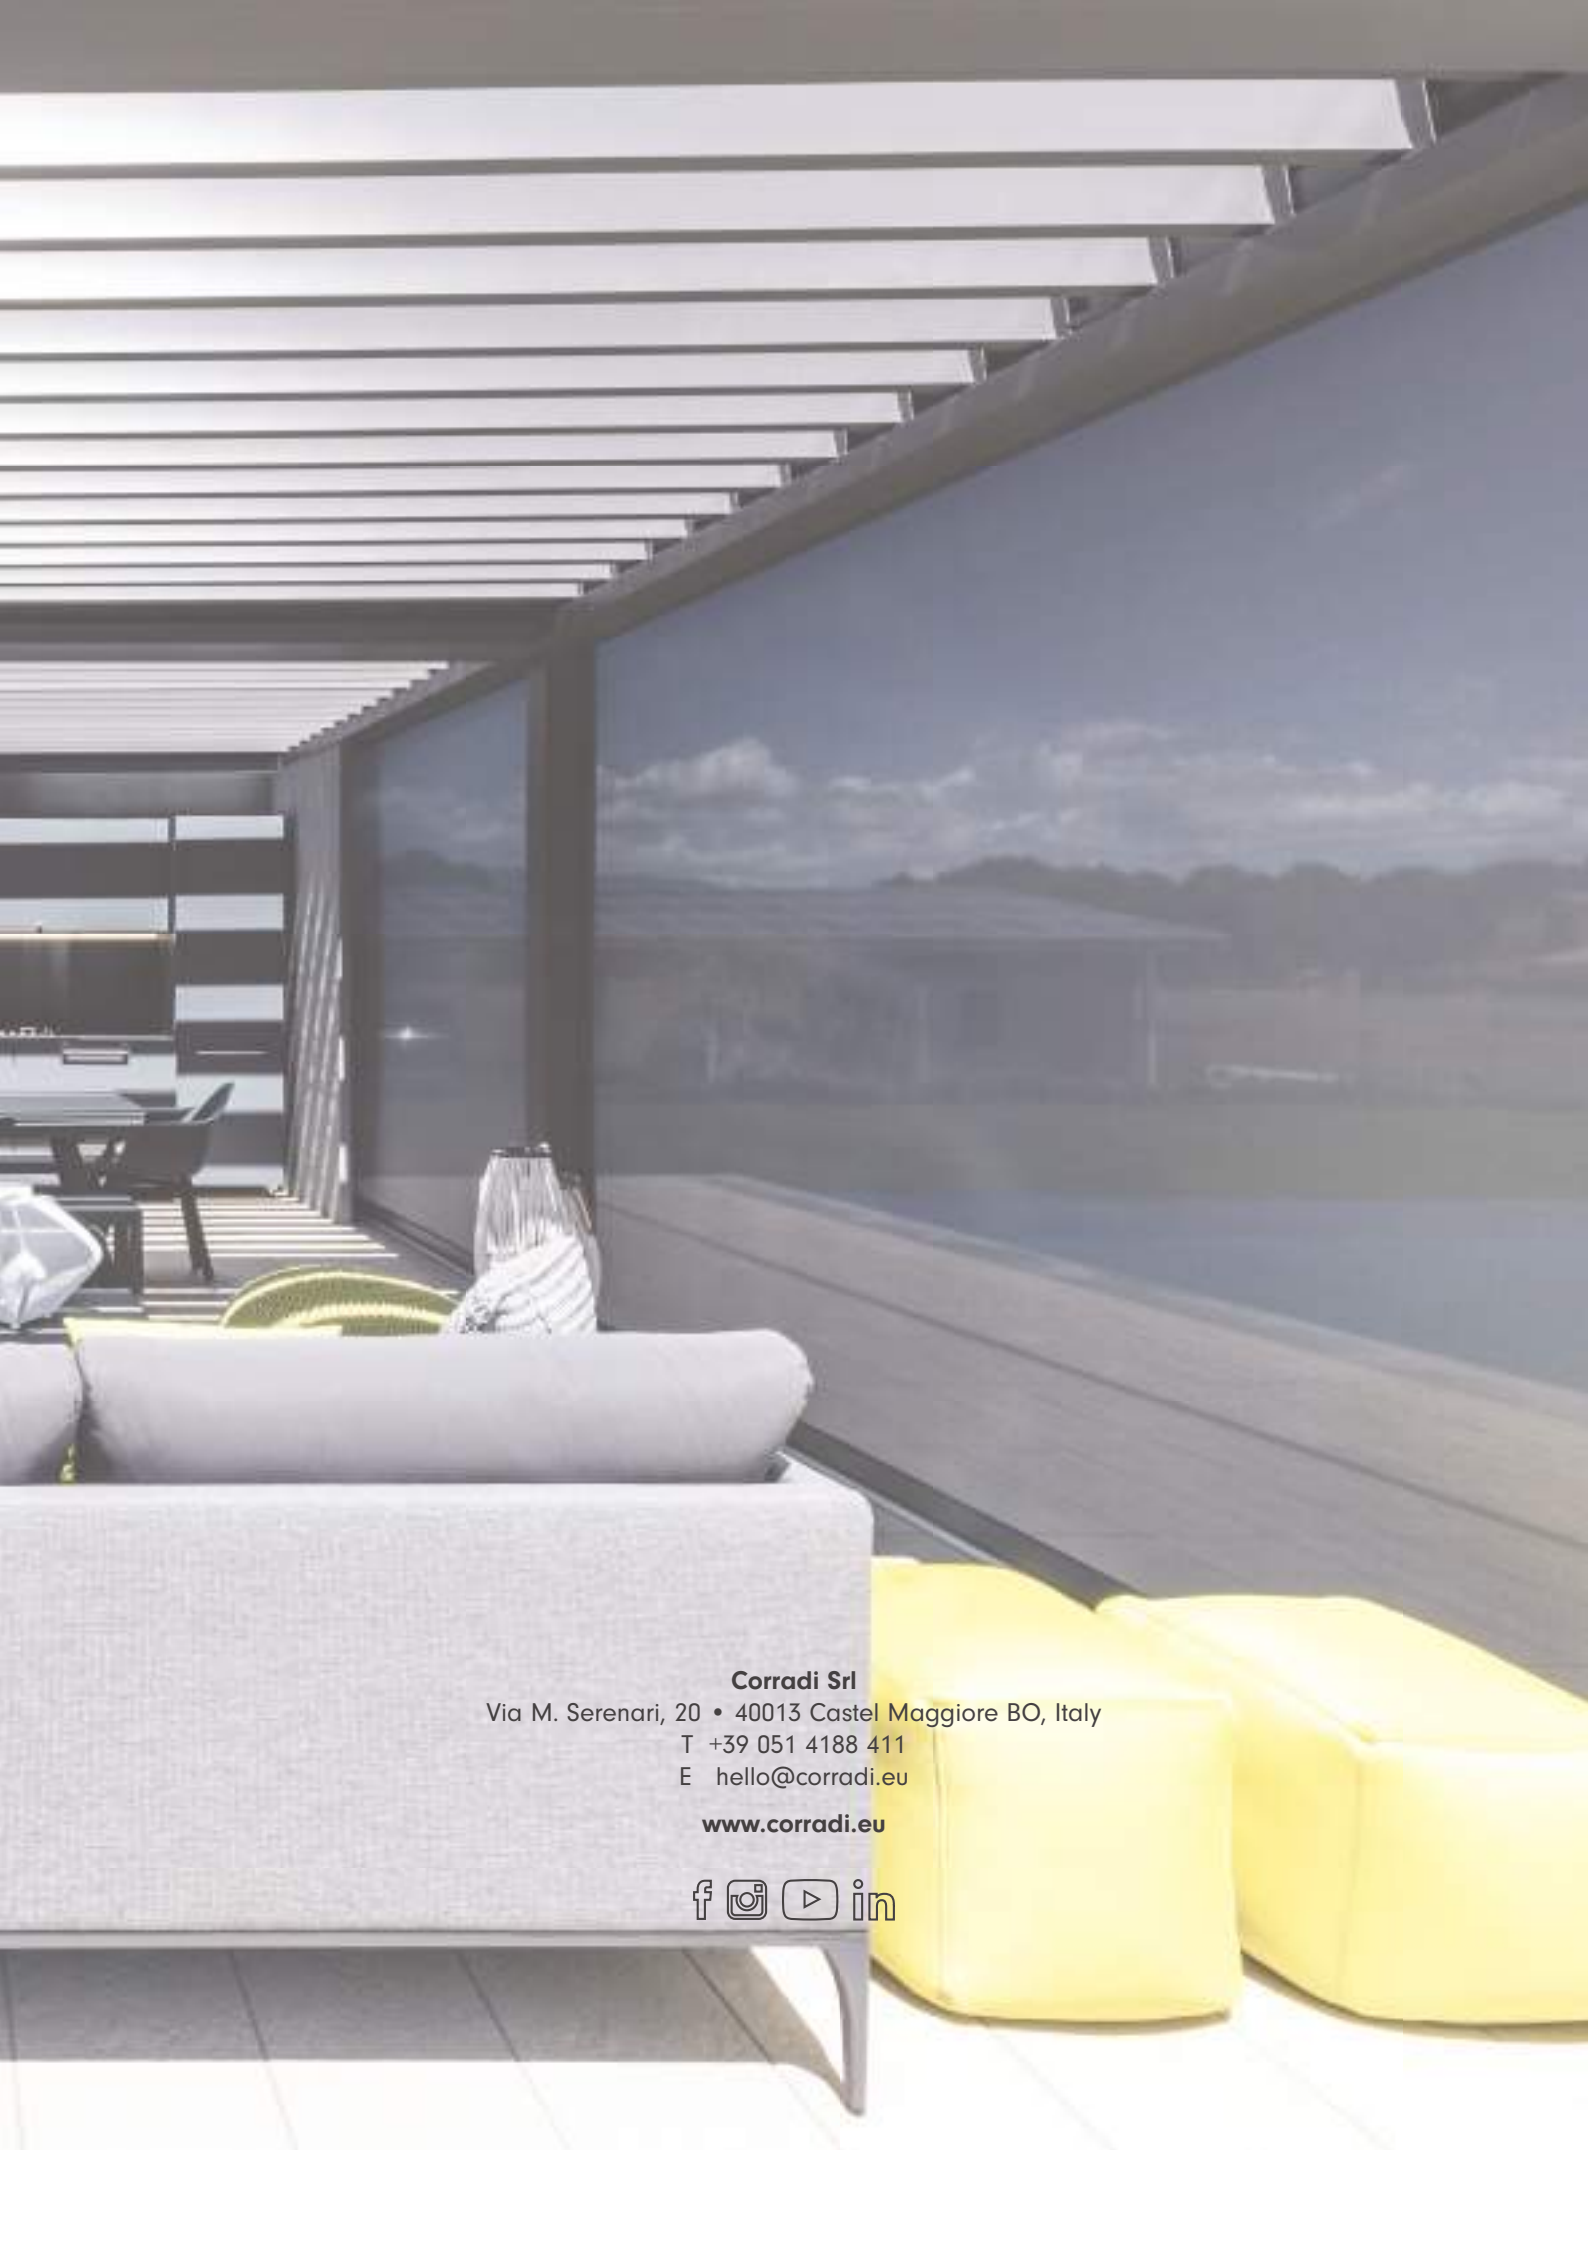

Corradi Srl

Via M. Serenari, 20 • 40013 Castel Maggiore BO, Italy

T +39 051 4188 411

E hello@corradi.eu

www.corradi.eu