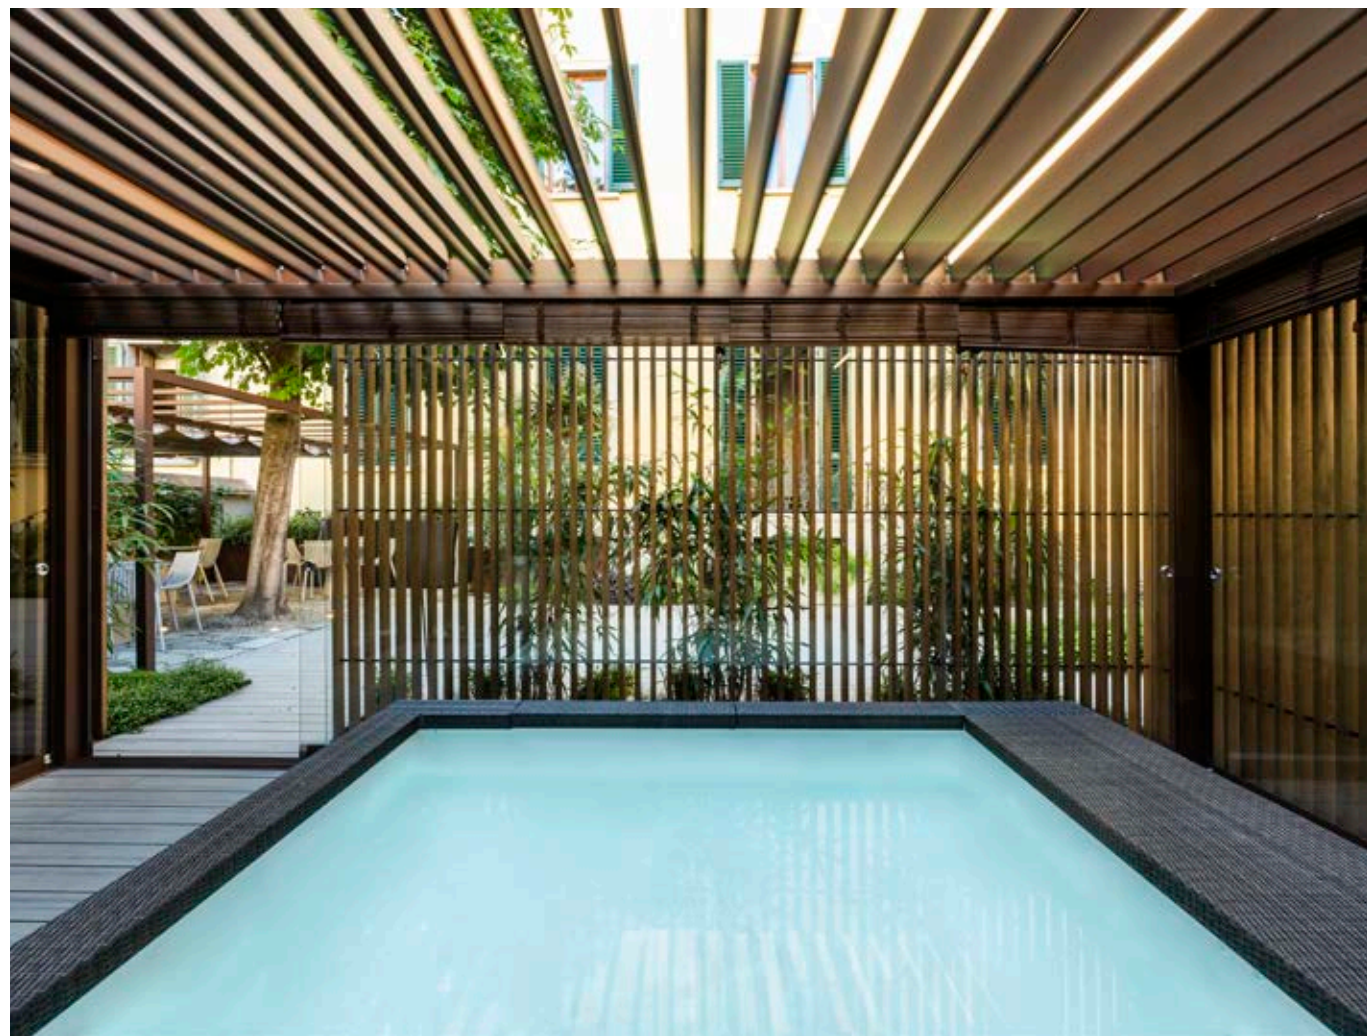

ALBA

DE ALBA IST EIN LAMELLENDACH AUS ALUMINIUM MIT BIS AUF 150° SCHWENKBAREN LAMELLEN, DIE DAS REGULIEREN DES DURCHDRINGENDEN LICHTS UND DER LUFT ERMÖGLICHEN UND DABEI EINE ANGENEHME UMGEBUNG SCHAFFEN.

Im geschlossenen Zustand schützt die obere Abdeckung vor Sonne und Regen. Bei Regen wird das Wasser von der am Umfang verlaufenden Regenrinne aufgefangen und in die Pfeiler geleitet. Bei starkem Regen verhindert ein als optional erhältliches spezielles Kippsystem, dass das Wasser in den Innenbereich der Pergola spritzt.

NL ALBA IS EEN LAMELLENDAK IN ALUMINIUM UITGERUST MET TOT 150° VERSTELBARE LAMELLEN, OM DE HOEVEELHEID LICHT EN LUCHT TE REGELLEN EN EEN COMFORTABELE OMGEVING TE CREËREN.

Wanneer ze gesloten is, beschermt de bovenste afdekking tegen zon en regen. Als het regent, wordt het water door de omtrekgoot opgevangen en in de staanders geleid. Bij hevige regenval vermijdt een specifiek kantelsysteem, beschikbaar als optie, dat het water in de pergola stuitert.