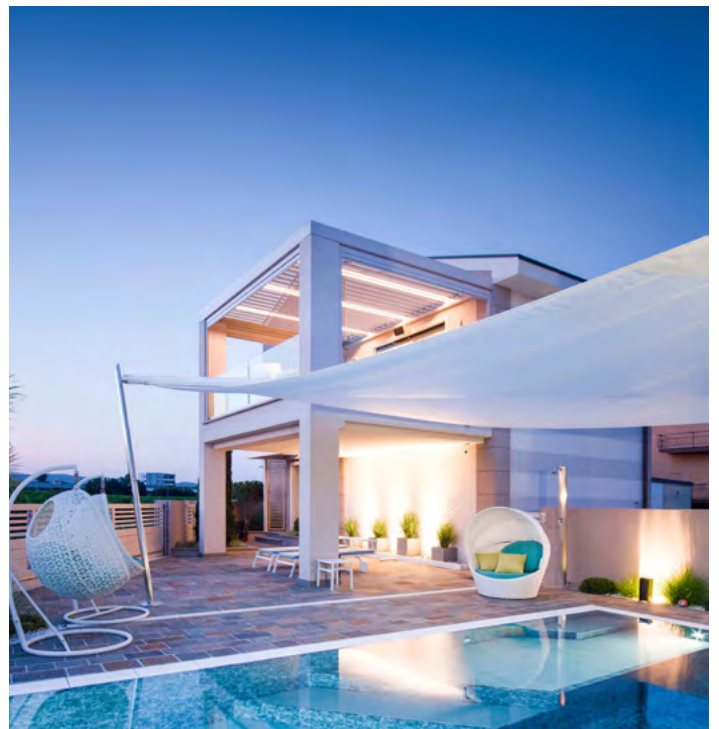

[corradi.eu](https://www.corradi.eu)

the Outdoor Alchemist

QUI DIT CORRADI DIT CAPACITÉ DE TRANSFORMER UN ESPACE EXTÉRIEUR EN UN PLAISIR DE VIVRE L'OUTDOOR.

Comme un alchimiste, Corradi intègre ses solutions outdoor dans la nature qui nous entoure, quelle qu'elle soit. Ainsi naissent les espaces extérieurs signés Corradi ; des espaces en communion harmonieuse et absolue avec ceux qui l'habitent.

voiles d'ombrage

the OUTDOOR PRESS KIT.

DEFENSE

-  TÉLÉCHARGER DOSSIER DE PRESSE
-  TÉLÉCHARGER FICHE PRODUIT
-  TÉLÉCHARGER IMAGES

voiles d'ombrage

SCIROCCO

-  TÉLÉCHARGER DOSSIER DE PRESSE
-  TÉLÉCHARGER FICHE PRODUIT
-  TÉLÉCHARGER IMAGES