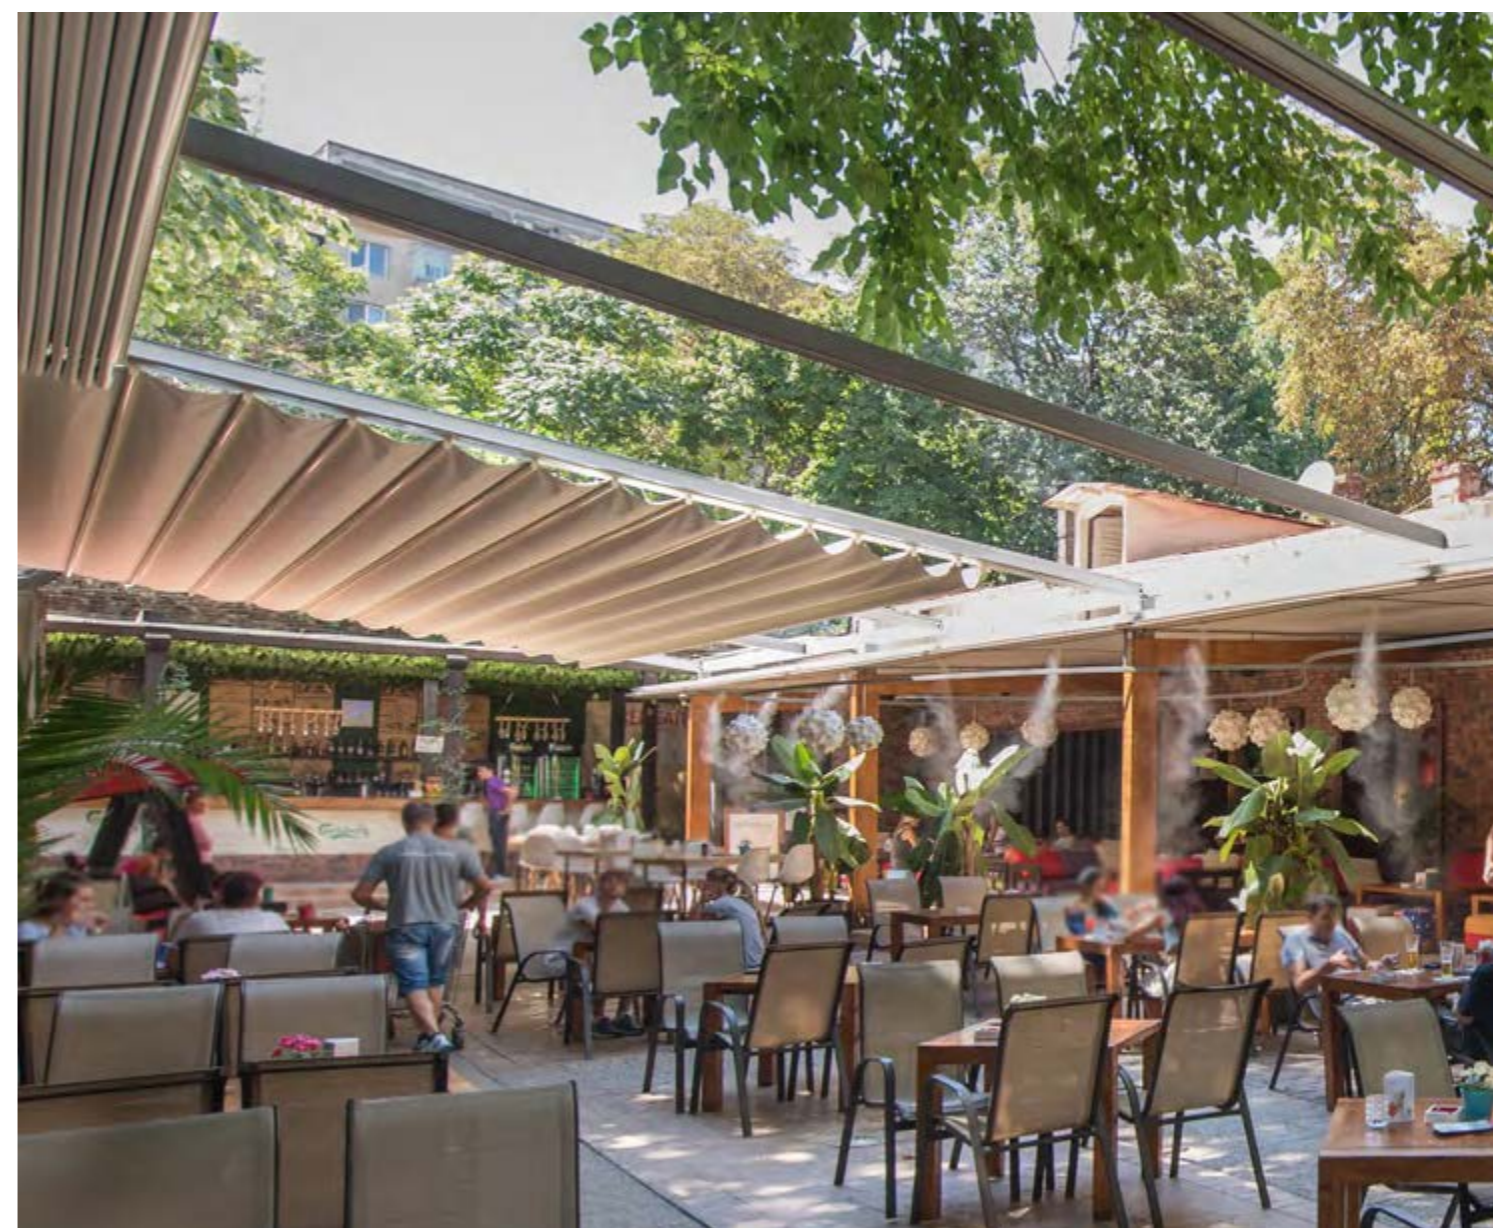

DE IMPACT® IST DER NAME DES VON CORRADI PATENTIERTEN AUFROLLVERSCHLUSSES.

Hierbei handelt es sich um eine Einheit aus dem wasserdichten und verdunkelnden Tuch (mit der Bezeichnung Eclissi, ein exklusiv für Corradi hergestellte Produkt), das von auf speziellen Schienen gleitenden Aluminiumrohren gehalten wird.

ES IMPACT® ES LA DENOMINACIÓN DEL SISTEMA DE COBERTURA DE EMPAQUETAMIENTO PATENTADO POR CORRADI.

De hecho, el conjunto de la lona impermeable y de sombra (denominado Eclissi y producido en exclusiva para Corradi), está apoyado en tubos de aluminio que se desliza por guías específicas.

NL IMPACT® IS DE NAAM VAN CORRADI'S GEPATENTEERDE SYSTEEM VOOR OPVOUWBARE AFDEKKING.

Het is in feite de combinatie van de waterdichte en verduisterende doek (Eclipse genaamd en exclusief voor Corradi geproduceerd), ondersteund door aluminium buizen die over speciale rails schuiven.